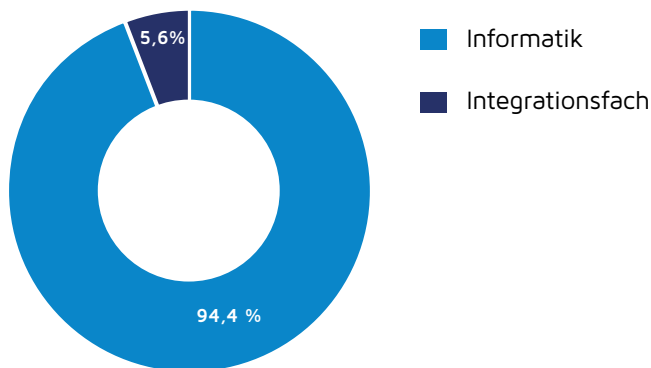

PROFIL DES STUDIENGANGS

Eckdaten

Abschluss:	Master of Science (M.Sc.)
Regelstudienzeit:	3 Semester
Studienplätze:	20 jährlich
Zulassung:	zulassungsfrei (ggf. mit Auswahlverfahren)
Studienformen:	Vollzeit, Teilzeit, Master+
Unterrichtssprache:	Deutsch
Studiengangprofil:	anwendungsorientiert
Bewerbungsfrist:	31. August (WiSe) 28. Februar (SoSe)
Studienbeginn:	1. Oktober (WiSe) 1. April (SoSe)
Auslandssemester:	individuell planbar
Semestergebühren:	2.490 EUR* in Vollzeit

Fachanteile

STUDIENINHALTE

Im Master-Studium IT-Sicherheit an der FH Wedel vertiefen Sie Ihre Kenntnisse in der Informatik. Sie lernen, sichere IT-Systeme zu entwickeln und zu betreiben (Security Engineering) oder IT-Sicherheitsmaßnahmen im Unternehmenskontext umzusetzen (Security Management). Sie beschäftigen sich intensiv mit Themen wie der Kryptographie, mit Web- und Applikationssicherheit oder Netzwerksicherheit. Ausgewählte Veranstaltungen finden auf Englisch statt und bereiten Sie optimal auf ein internationales Arbeitsumfeld vor.

Darüber hinaus werden Sie dafür gewappnet, Führungsaufgaben zu übernehmen: Beispielsweise lernen Sie effektives Projekt- und Zeitmanagement. Außerdem beschäftigen Sie sich mit dem wissenschaftlichen Prozess von der Literaturrecherche über die Datenerhebung und Statistik bis zur Diskussion der Forschungsergebnisse.

BERUFSAUSSICHTEN

Es gibt kaum einen Bereich, in dem keine Informatik steckt und in denen IT-Sicherheitsexperten nicht benötigt werden. Die Absolventenzahlen decken den aktuellen Bedarf kaum ab. Master-Absolventen mit dieser Spezialisierungsrichtung haben viele Karriereoptionen, denn sie gewährleisten als Sicherheitsmanager, -ingenieure und -administratoren die Sicherheit von Unternehmen und ihren Produkten. Beispielsweise entwerfen und prüfen Sie IT-Systeme und setzen kryptographische Protokolle um. Als Security Consultants beraten Sie Unternehmen in Sicherheitsfragen und führen Audits sowie Penetrationstests durch. Außerdem übernehmen Sie in leitender Position Verantwortung für die IT-Sicherheit großer Unternehmen und Institutionen.

Arbeit finden unsere Absolventen überall da, wo IT-Systeme zum Einsatz kommen – in der Mobilfunkindustrie, Telekommunikationsunternehmen, Software-Häusern, Mediendienstleistern und einfach jedem Unternehmen, das seine IT-Sicherheit verbessern möchte. An der FH Wedel erwerben Sie neben den Kenntnissen zur IT-Sicherheit die Kernkompetenzen eines Informatikers. So sind Sie besonders attraktiv für kleine und mittelständische Unternehmen. Denn diese können meist keine ganze Stabstelle für IT-Sicherheit einrichten

MASTER+

Den **Master-Studiengang IT-Sicherheit** können Sie auch in Kooperation mit einem Unternehmen im Modell Master+ studieren. Begleitend zu Ihrem Studium sind Sie dabei in einem Unternehmen tätig, das Ihnen das Studium finanziert und ein festes Gehalt zahlt. Aktuelle Stellenausschreibungen finden Sie in unserer Studienplatzbörse.