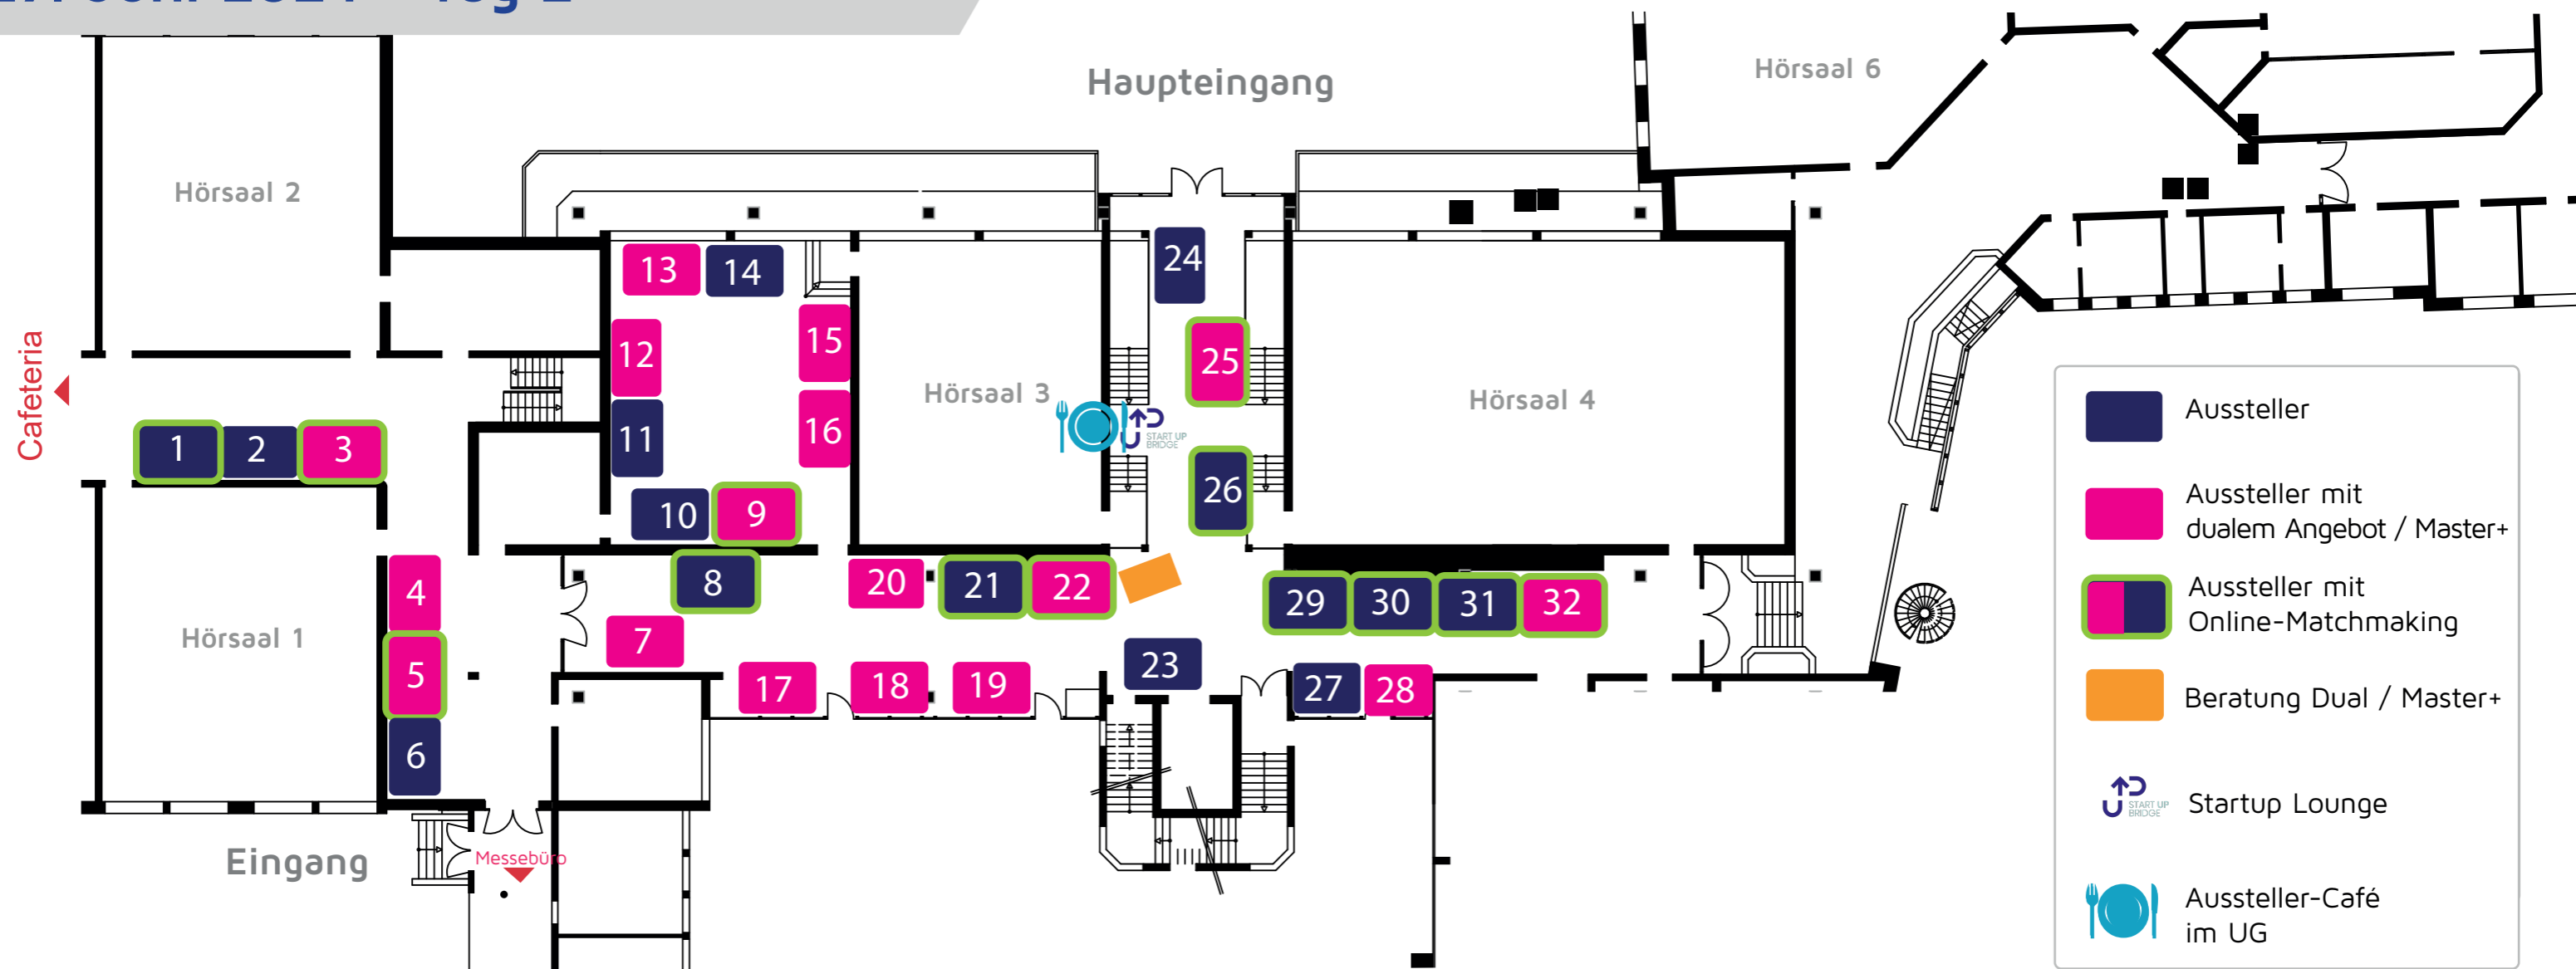

## Aussteller 2. Messetag (alphabetisch)

16 Baker Tilly  
30 Bornholdt Lee GmbH - *auch online* -  
2 BSI Business Systems Integration Deutschland GmbH  
23 CHECK24  
3 conuno GmbH - *auch online* -  
7 DERMALOG Identification Systems GmbH  
5 Dierkes Partner - *auch online* -  
11 Eagle Isp GmbH  
9 EBS GmbH WPG StBG - *auch online* -  
17 Eurogate GmbH & Co. KGaA, KG  
29 eyefactive GmbH - *auch online* -  
4 FRICKE Group GmbH & Co. KG  
14 initions GmbH