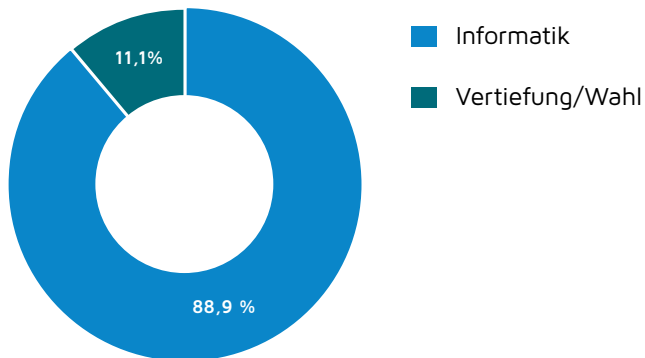

PROFIL DES STUDIENGANGS

Eckdaten

Abschluss:	Master of Science (M.Sc.)
Regelstudienzeit:	3 Semester
Studienplätze:	20 jährlich
Zulassung:	zulassungsfrei (ggf. mit Auswahlverfahren)
Studienformen:	Vollzeit, Teilzeit, Master+
Unterrichtssprache:	Deutsch
Studiengangprofil:	anwendungsorientiert
Bewerbungsfrist:	31. August (WiSe) 28. Februar (SoSe)
Studienbeginn:	1. Oktober (WiSe) 1. April (SoSe)
Auslandssemester:	individuell planbar
Studiengebühren:	420 EUR*/Monat in Vollzeit

Fachanteile

* Änderungen vorbehalten