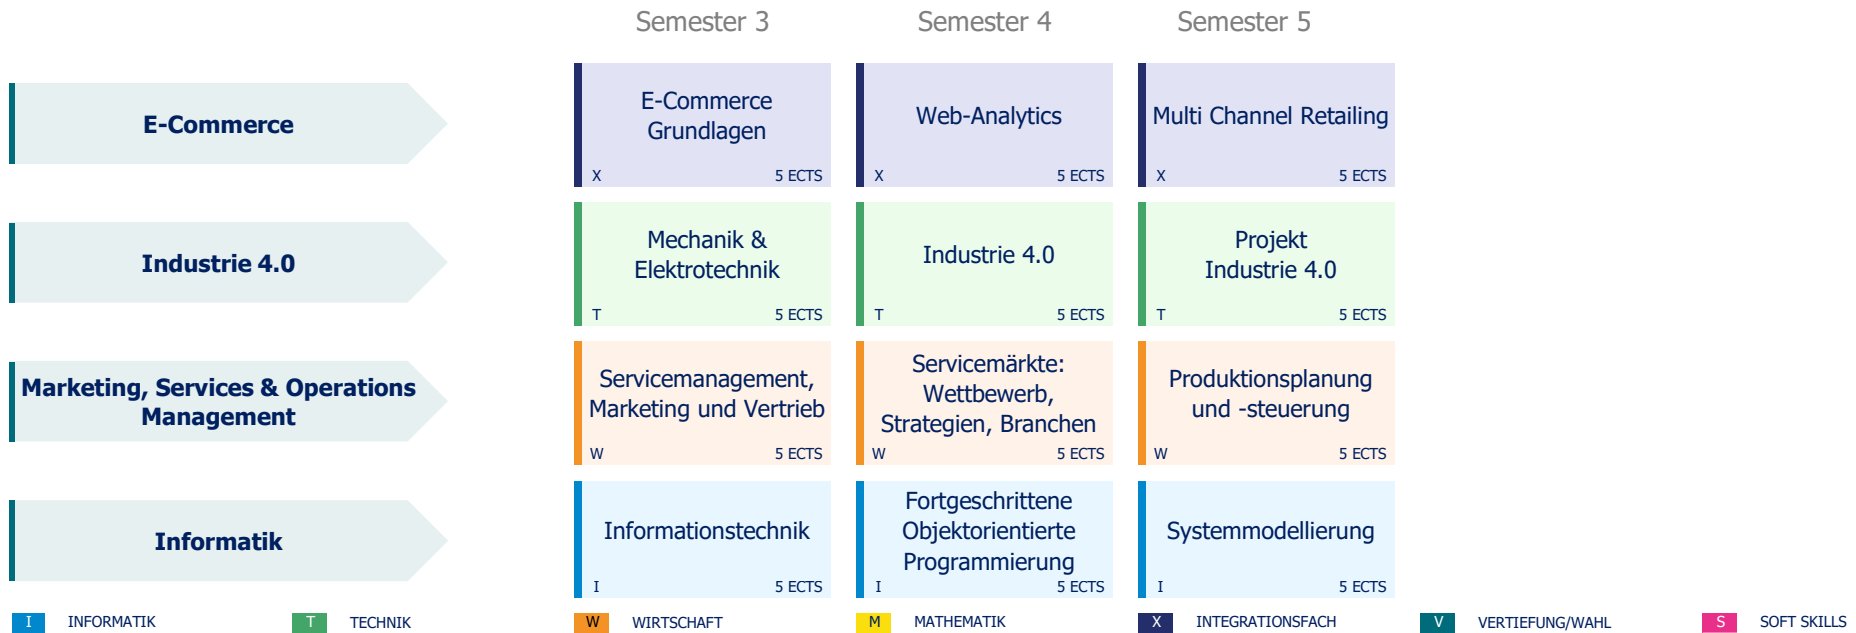

Bachelor Data Science & Artificial Intelligence

Start zum Wintersemester